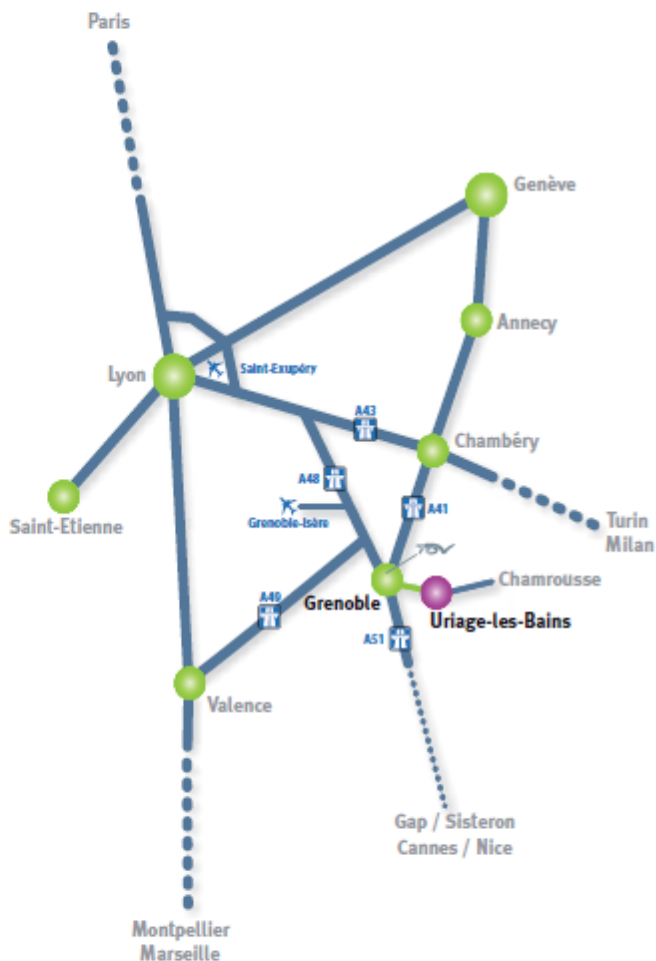

saint-martin  
d'URIAGE

uriage  
LES-BAINS

... En voiture  
Rocade Sud, sortie n° 2 → D524 direction Uriage

... Transports en commun

**Autocars Transisère**

Lignes 6050 et 6051 (Grenoble / Vizille)

Ligne 6010 (Grenoble / Chamrousse)

[www.le-gresivaudan.fr](http://www.le-gresivaudan.fr)

... Par train SNCF

**Gare de Grenoble** (13,5 km)

Toutes provenances - **TGV** depuis Paris

**Gare de Gières-Universités** (7 km)

Provenance Savoie / Genève

36 35 - [www.sncf.com](http://www.sncf.com) - [www.ter-sncf.com](http://www.ter-sncf.com)

Par avion

**Aéroport de Saint-Exupéry** (109 km)

Navettes de l'aéroport jusqu'à la gare de Grenoble

<http://www.lyonaeroports.com/>

**Aéroport de Grenoble-Isère** (62 km)

**Saint-Étienne-de-Saint-Geoirs**

Navettes de l'aéroport jusqu'à la gare de Grenoble

<http://www.grenoble-airport.com>

Saint-Martin d'uriage → [www.saint-martin-uriage.com](http://www.saint-martin-uriage.com)  
Vaulnaveys-le-Haut → [www.vaulnaveys-le-haut.fr](http://www.vaulnaveys-le-haut.fr)