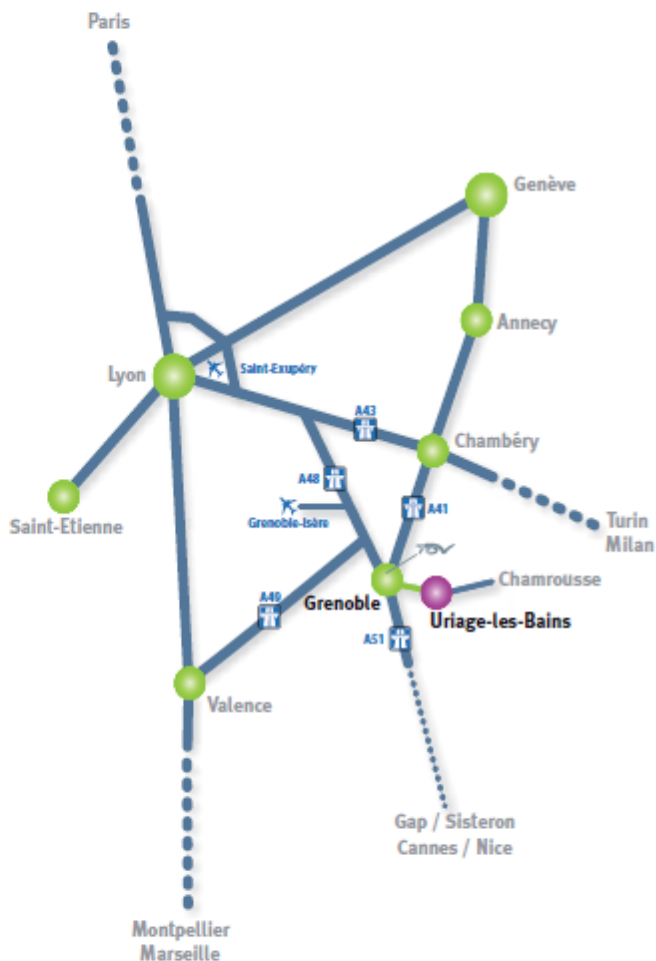

Autocars Transisère

Lignes 6050 et 6051 (Grenoble / Vizille)

Ligne 6010 (Grenoble / Chamrousse)

08 20 08 38 38 - www.transisere.fr

SEMITAG

Réseau de l'agglomération Grenobloise

08 20 48 60 00 - www.reseau-tag.com

ALLOBUS

Transport à la demande Grésivaudan

www.le-gresivaudan.fr

... Par train SNCF

Gare de Grenoble (13,5 km)

Toutes provenances - **TGV** depuis Paris

Gare de Gières-Universités (7 km)

Provenance Savoie / Genève

36 35 - www.sncf.com - www.ter-sncf.com

Par avion

Aéroport de Saint-Exupéry (109 km)

Navettes de l'aéroport jusqu'à la gare de Grenoble

<http://www.lyonaeroports.com/>

Aéroport de Grenoble-Isère (62 km)

Saint-Étienne-de-Saint-Geoirs

Navettes de l'aéroport jusqu'à la gare de Grenoble

<http://www.grenoble-airport.com>

Saint-Martin d'uriage → www.saint-martin-uriage.com
Vaulnaveys-le-Haut → www.vaulnaveys-le-haut.fr