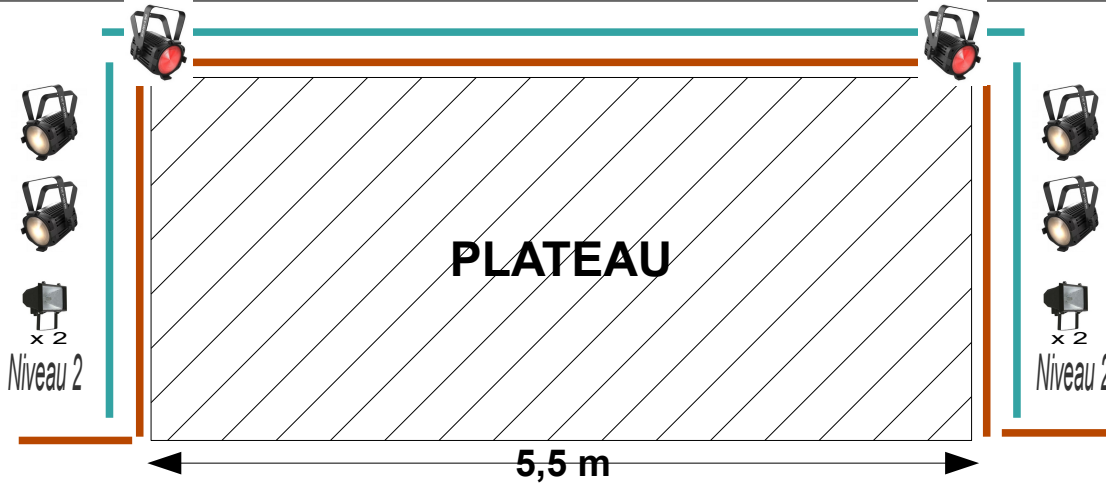

Piano droit Yamaha
Stocké en coulisse
à jardin – niveau plateau

2,4 m

— pendrillon
— accroche projecteurs

4 projecteurs de services 250 W
(gradateur indépendant)

1 Découpe Juliat 614 1000 W

F 1, à la demande (x3)

PAR 36, à la demande (x3)

PC 500 w. / ADB (x8)

PAR Wash Led RGB
130 CHAUVET (x4)

PAR Wash Led Blanc
140 VW CHAUVET (x4)

sortie de secours

Niveau 2

Public - Niveau 1

8 m

entrée
Public - Niveau 1

Régie
au balcon

x 6

Balcon

Amplificateurs
et Gradateurs